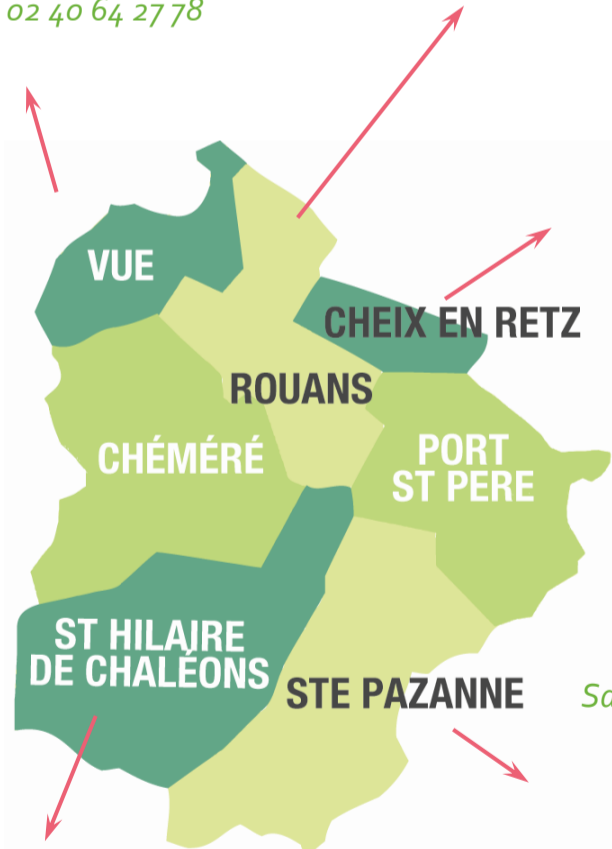

Le Relais Assistants Maternels Cœur Pays de Retz

Vue :
Le mardi
9h à 12h, accueil périscolaire
02 40 64 27 78

Rouans :
Le mardi
14h à 17h (rdv)* - 17h à 19h
Le mercredi
14h à 17h
Rue Joseph Nau, 02 40 82 17 06

Cheix-en-Retz :
Le lundi
10h à 12h, en mairie
02 40 04 61 20

Sainte-Pazanne :
Le lundi
14h à 17h
Le vendredi
9h00 à 12h
Place Mertingen,

Saint-Hilaire de Chaléons :
Le mercredi
9h à 12h
En mairie
02 40 31 70 40

Un accompagnement sur la permanence de votre choix
Une permanence téléphonique au 02 28 25 03 65
Le vendredi de 14h à 17h

Retrouvez toute
l'info
du RAM

Dépliant
Disponible
en mairie