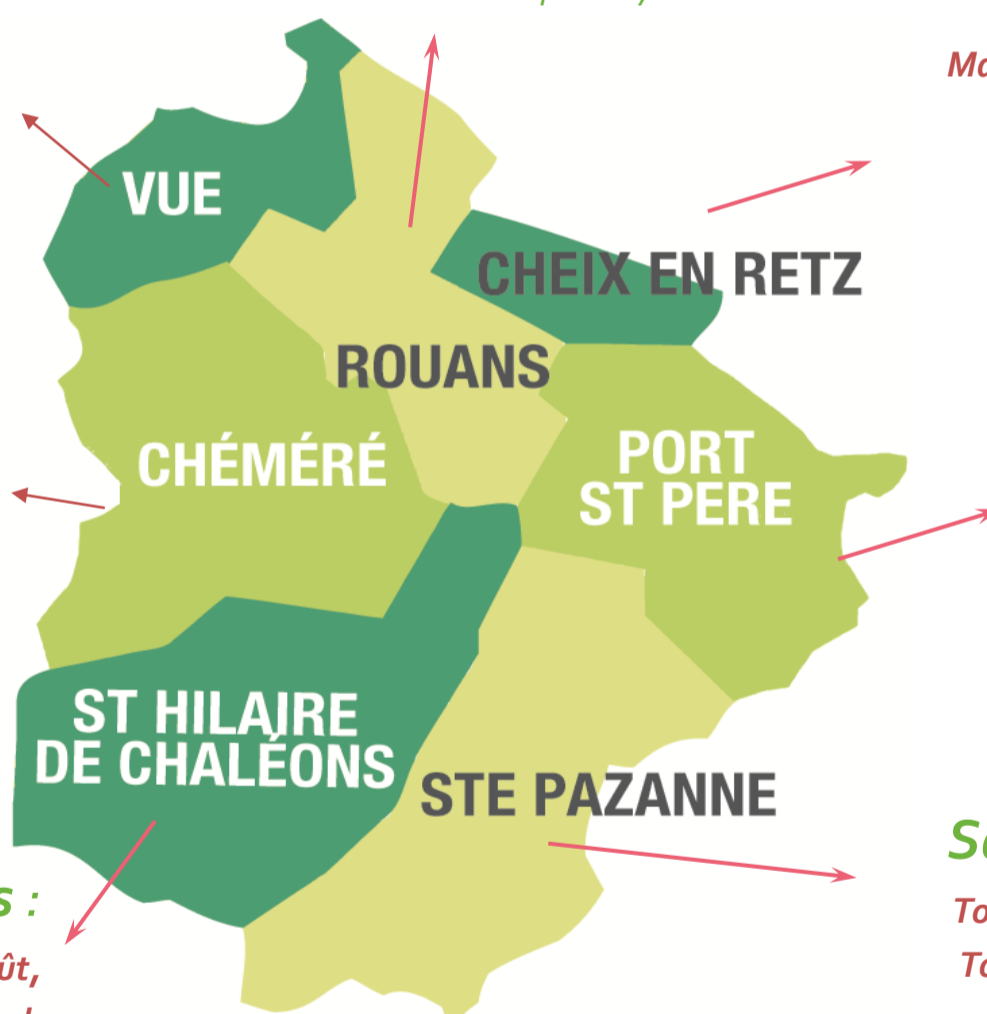

Le Relais Assistants Maternels

Antenne Sainte Pazanne

**Permanences assurées
du lundi 9 juillet au
vendredi 31 août 2018**

Rouans :

Tous les mercredis 15h à 17h
Rue Joseph Nau
02 40 82 17 06

Vue :

Mardi 10, 24 juillet et 28 août
10h à 12h
En mairie
06 73 61 54 57

Cheix en Retz :

Mardi 17 juillet, 10h à 12h
En mairie
02 40 04 65 01

Chaumes en Retz :

Secteur de Chéméré

Mercredi 25 juillet,
10h à 12h
10 Rue de Pornic
02 40 64 31 81

Port Saint Père:

Mardi 17 juillet, 10h à 12h
En mairie
02 40 31 50 13

St Hilaire de Chaléons :

Mercredi 18 juillet et 1er août,
10h à 12h
En mairie
02 40 31 70 40

Sainte Pazanne :

Tous les lundis 9h30 à 12h
Tous les mardis 17h à 19h
Sauf le mardi 14/08
Tous les vendredis 9h30 à 12h
60 Impasse du Vigneau,
02 28 25 03 65

Possibilité d'un accompagnement sur rendez-vous sur Sainte Pazanne ou Rouans en dehors des temps de permanences

Plus d'information au 02 40 02 62 92

Retrouvez aussi toute l'info de votre territoire sur
www.pornicagglo.fr