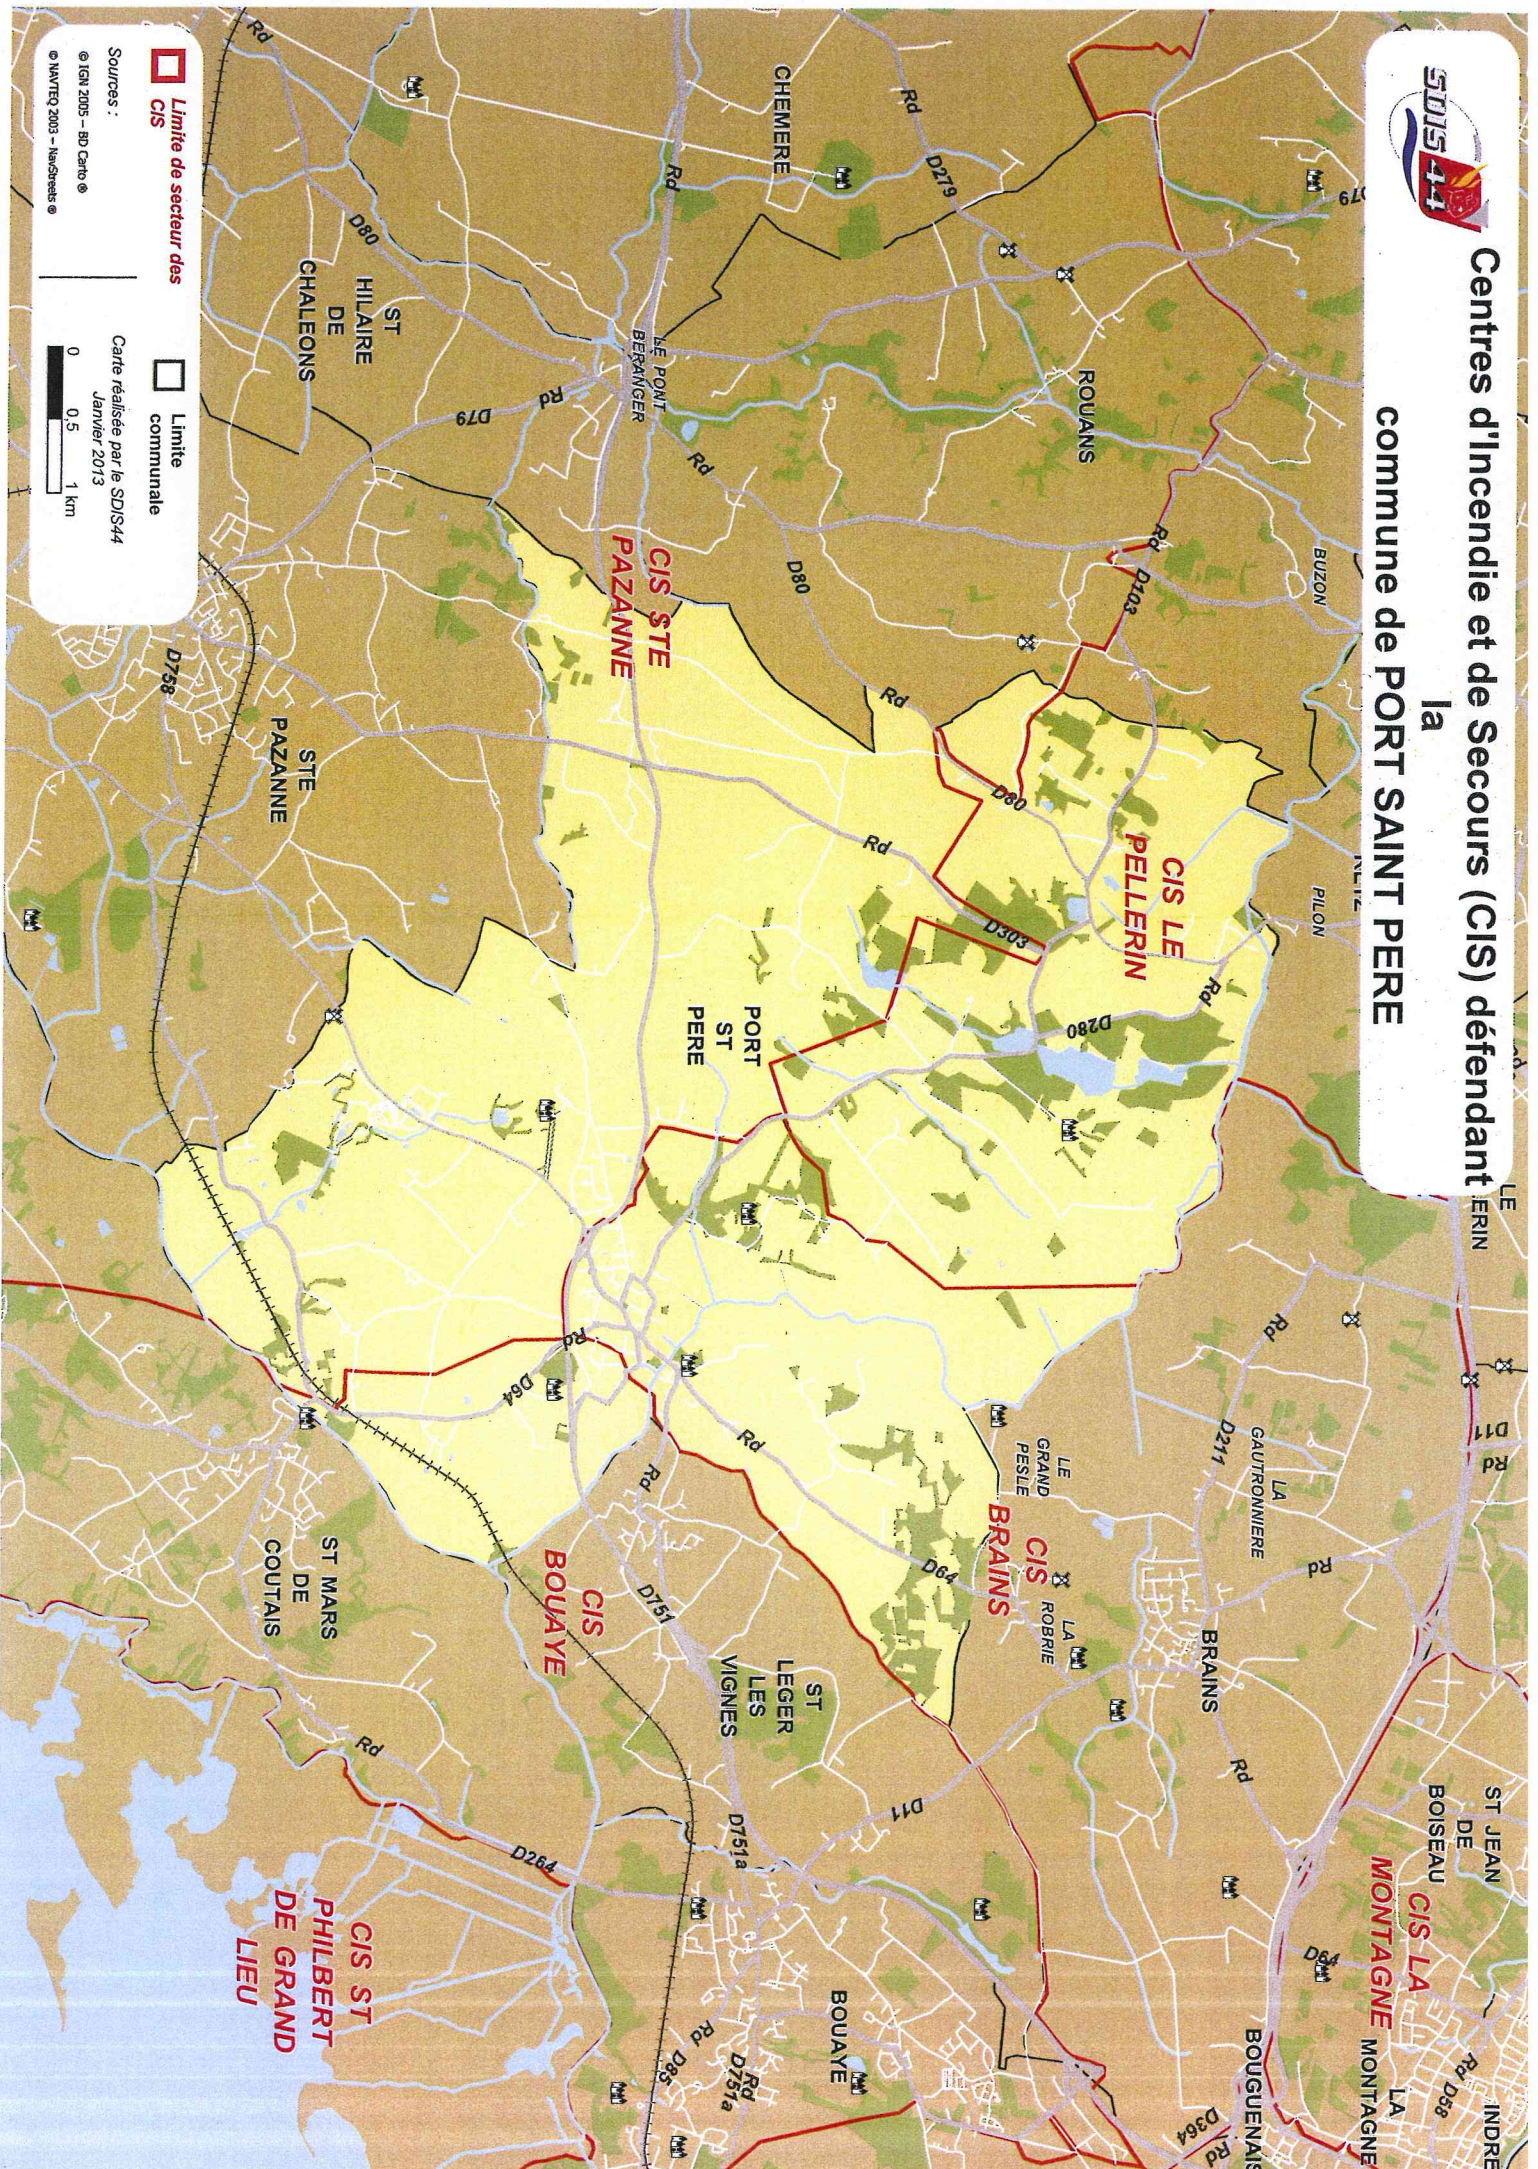

Centres d'Incendie et de Secours (CIS) défendant la commune de PORT SAINT PERE

Limite de secteur des CIS

Limite communale

Carte réalisée par le SDIS44
Janvier 2013

Sources :
© IGN 2005 - BD Cartho ©
© NAVTEQ 2003 - Navstreets ©