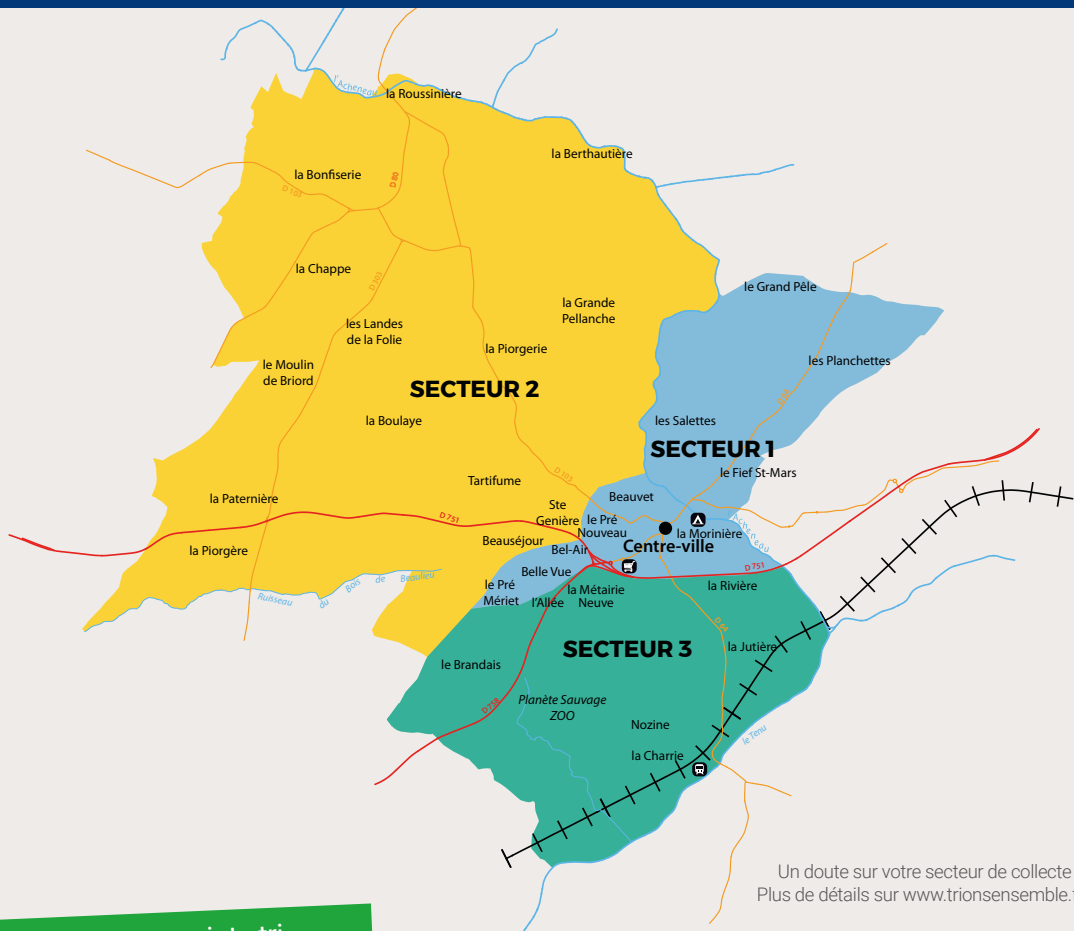

JOURS DE COLLECTE

Sortez vos bacs la veille au soir
du jour de collecte

PORT SAINT-PÈRE
Secteurs 1, 2, et 3

SECTEUR 1

Ordures ménagères

LUNDI

Tous les 15 jours
Semaines impaires

Emballages

LUNDI

Tous les 15 jours
Semaines impaires

SECTEUR 2

Ordures ménagères

MARDI

Tous les 15 jours
Semaines paires

Emballages

MARDI

Tous les 15 jours
Semaines paires

SECTEUR 3

Ordures ménagères

VENDREDI

Tous les 15 jours
Semaines paires

Emballages

VENDREDI

Tous les 15 jours
Semaines paires

PORT SAINT-PÈRE

Carte des secteurs

Un doute sur votre secteur de collecte ?
Plus de détails sur www.trionsensemble.fr

Pensez aux points tri
pour le verre et le papier !

EN SAVOIR +

02 40 02 65 14

Trouver un point tri :
www.trionsensemble.fr